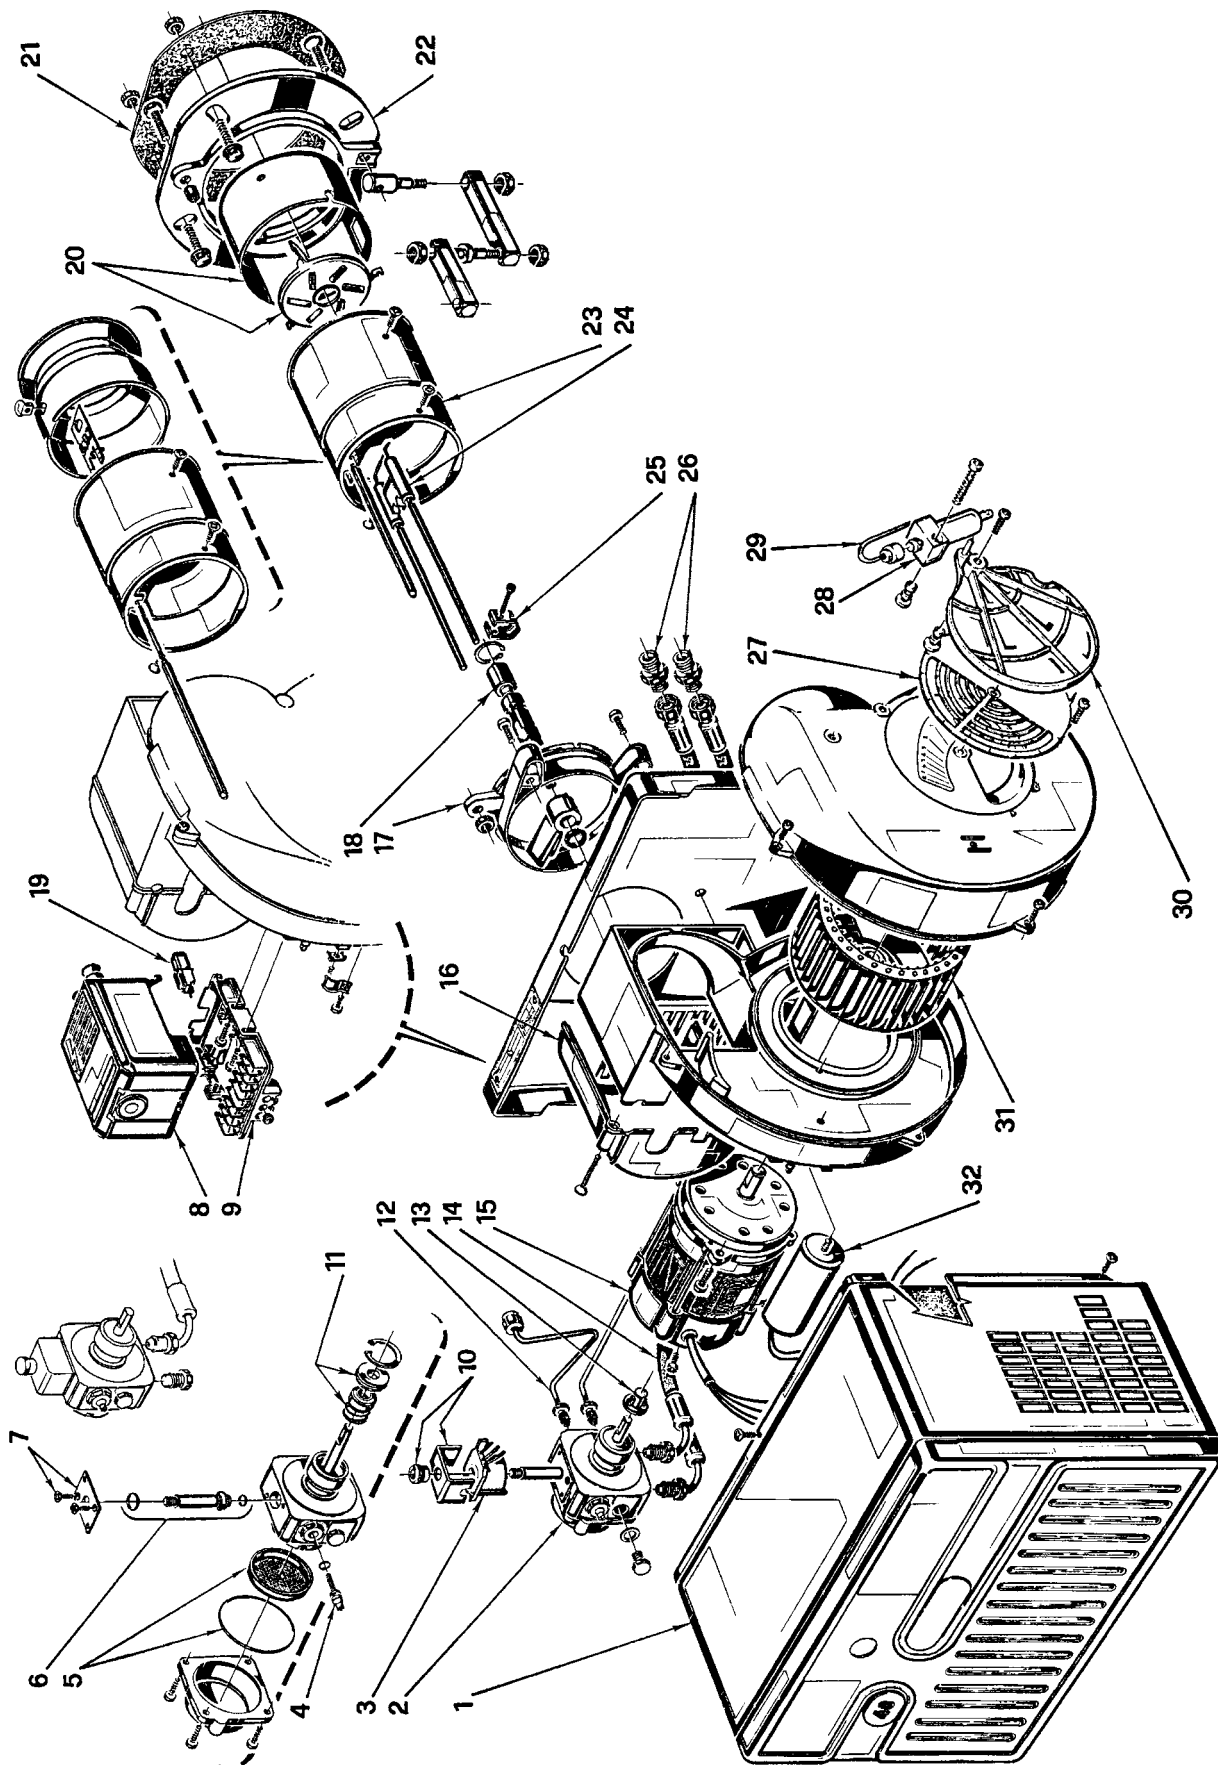

Bruciatore di gasolio • Light oil burner • Brûleur fioul • Öl-Gebläsebrenner
Quemador de gasóleo

RIELLO 40 G20

COD. **3747412**

TIPO / TYPE / TYP **474T1**

N.	COD.	DESCRIZIONE	DESCRIPTION	DESCRIPTION	BESCHREIBUNG	DENOMINACIÓN
1	3007235	COFANO	COVER	CAPOT	BRENNERHAUBE	ENVOLVENTE
2	3007800	POMPA	PUMP	POMPE	ÖLPUMPE	BOMBA
3	3002279	BOBINA	COIL	BOBINE V. M.	MAGNETVENTIL - SPULE	BOBINA
4	3007202	REGOLATORE	REGULATOR	REGULATEUR PRESSION POMPE	DRUCKREGULIERSCHRAUBE	REGULADOR
5	3008653	FILTRO - ANELLO OR	FILTER - O - RING	FILTRE - JOINT TORIQUE	FILTER - O-RING-DICHTUNG	FILTRO - JUNTA TÓRICA
6	3006925	VÁLVOLA	NEEDLE VALVE	VANNE MAGNETIQUE	MAGNETVENTIL-KÖRPER	VÁLVULA
7	3007203	PIASTRINA	PLATE	PLAQUETTE ETRIER	PLATTE	PLATINA
8	3001156	APPARECCHIATURA 530SE*	CONTROL BOX 530SE*	BOITE DE CONTROLE 530SE*	STEUERGERÄT 530SE*	CAJA DE CONTROL 530SE*
9	3002278	MORSETTIERA	TERMINAL BOARD	BORNIER	STECKSOCKEL	ZOCALO
10	3006553	MANTELLINO E POMELLO	SHELL AND KNOB	ETRIER ET ECROU	HALTEBÜGEL MIT SCHRAUBE	PROTECCIÓN BOBINA
11	3000439	ORGANO DI TENUTA	PUMP SEAL	ORGANE D'ETANCHEITE	DICHTUNGSEINSATZ ANTRIEBSWEL.	CONJUNTO ESTANQUIDAD
12	3005819	TUBO	TUBE	TUYAU	DRUCKROHR	TUBO
13	3000443	GIUNTO	JOINT	ACCOUPLEMENT	PUMPENKUPPLUNG	ACOPLAMIENTO
14	3005720	TUBO FLESSIBILE	FLEXIBLE OIL LINE	FLEXIBLE	ÖLSCHLAUCH	TUBO FLEXIBILE
15	3005820	MOTORE	MOTOR	MOTEUR	MOTOR	MOTOR
16	3006558	COPERCHIO	COVER	COUVERCLE	DÜSENSTOCK-FLANSCH	TAPA
17	3005810	COLLARE	COLLAR	COLLIER	BRENNERFLANSCH	COLLARÍN
18	3005764	PORTAUGELLO	NOZZLE HOLDER	PORTE GICLEUR	DÜSENSTOCK	PORTABOQUILLA
19	3002280	FOTORESISTENZA	P.E. CELL	CELLULE PHOTORESISTANCE	FOTOWIDERSTAND	FOTORESISTENCIA
20	3006264	ANELLO CON ELICA	END RING AND DIFFUSER DISC	EMBOUT GUEULARD - A.F.	FLAMMKOPF - STAUSCHEIBE	ANILLO LLAMA - DISCO ESTAB.
21	3005813	SCHERMO	GASKET	JOINT ISOLANT	KESSELFLANSCH-DICHTUNG	JUNTA AISLANTE
22	3005814	FLANGIA	FLANGE	BRIDE	KESSELFLANSCH	BRIDA
23	3006265	BOCCAGLIO	BLAST TUBE	GUEULARD	FLAMMROHR	TUBO LLAMA
24	3002919	GRUPPO ELETTRODI	ELECTRODE ASSEMBLY	GROUPE ELECTRODES	ELEKTRODENBLOCK	ELECTRODOS
25	3006552	FASCETTA	ELECTRODE BRACKET	SUPPORT ELECTRODES	ELECTRODEN HALTERUNG	SOPORTE ELECTRODOS
26	3009068	RACCORDO	CONNECTOR	MAMELON	ANSCHLUßNIPPEL	RACORD
27	3007206	SERRANDA ARIA	AIR DAMPER	VOLET D'AIR	LUFTKLAPPE	REGISTRO DEL AIRE
28	3006911	MARTINETTO	HYDRAULIC JACK	VERIN AIR	LUFTKLAPPE DRUCKKOLBEN	HIDRÁULICO DE AIRE
29	3007816	TUBO	TUBE	TUYAU	DRUCKROHR	TUBO
30	3000880	SERRANDA ARIA	AIR DAMPER	VOLET D'AIR	LUFTKLAPPE	REGISTRO DEL AIRE
31	3005799	GIRANTE	FAN	TURBINE	GEBLÄSERAD	TURBINA
32	3005802	CONDENSATORE 5 µF	CAPACITOR 5 µF	CONDENSATEUR 5 µF	KONDENSATOR 5 µF	CONDENSADOR 5 µF