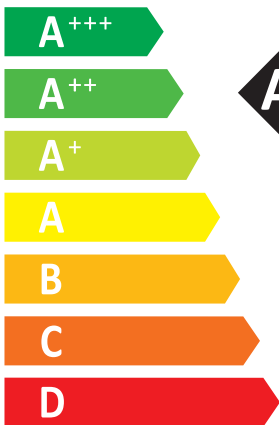

ENERG

енергия · ενεργεια

RIELLO

NXHM 014T

55 °C

35 °C

A⁺⁺

A⁺⁺⁺