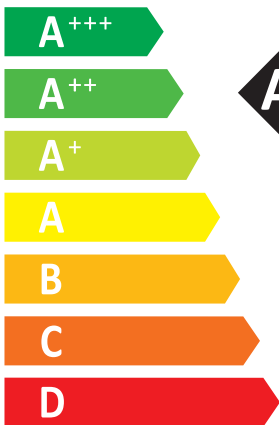

ENERG

енергия · ενεργεια

RIELLO

NXHM 016T

55 °C

35 °C

A⁺⁺

A⁺⁺⁺