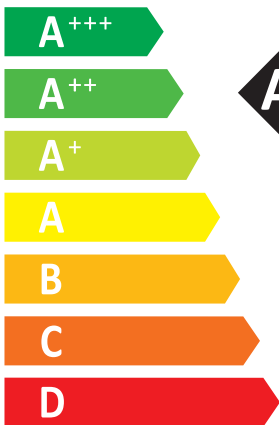

ENERG

енергия · ενεργεια

RIELLO

NXHM 006

55 °C

35 °C

A⁺⁺

A⁺⁺⁺